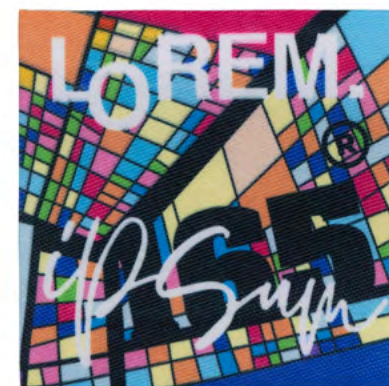

- Шелкотрансфер
- DTF-печать

13940.30  
**Лейбл тканевый Epsilon, S, черный**  
 2x8 см

- Шелкотрансфер
- DTF-печать

13940.10  
**Лейбл тканевый Epsilon, S, серый**  
 2x8 см

- Шелкотрансфер
- DTF-печать

13940.89  
**Лейбл тканевый Epsilon, S, желтый неон**  
 2x8 см

- Шелкотрансфер
- DTF-печать

13943.60  
**Лейбл тканевый Epsilon, XL, белый**  
 5x8 см

- Шелкотрансфер
- Сублимация

# ЛЕЙБЛЫ

Тканевые из полиэстера

**13942.60**  
**Лейбл тканевый Epsilon, L, белый**  
 5x5 см

- Шелкотрансфер
- Сублимация

**13942.30**  
**Лейбл тканевый Epsilon, L, черный**  
 5x5 см

- Шелкотрансфер
- DTF-печать